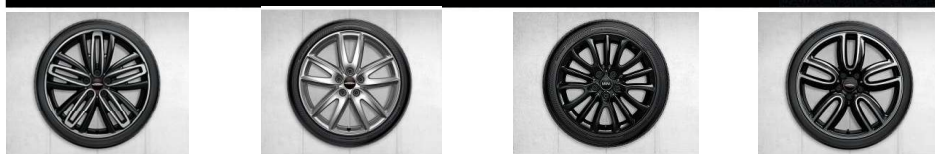

MINI CLUBMAN. БАЗОВЫЕ АВТОМОБИЛИ.

МОДЕЛЬ	ДВИГАТЕЛЬ (кВт/л.с./об. в мин)	ОБЪЕМ (см³)	РАЗГОН (сек)	РАСХОД (л/100 км) в городе/за городом/смешанный	МАКСИМАЛЬНАЯ СТОИМОСТЬ (₸)
Cooper	100 / 136 / 4500–6000	1499	9,1	6,2 / 4,4 / 5,1	10 800 000
Cooper S	141 / 192 / 4700–6000	1998	7,2	7,9 / 5,2 / 6,2	12 398 400
Cooper S ALL4	141 / 192 / 4700–6000	1998	7	8,8 / 5,7 / 6,9	13 219 200
JCW	170 / 231 / 5200–6000	1998	6,3	9,1 / 5,2 / 6,7	15 854 400
Cooper D	85 / 116 / 4000	1496	9,2	4,3 / 3,5 / 3,8	11 664 000
Cooper SD	125 / 170 / 4000	1995	7,2	4,6 / 3,9 / 4,1	12 830 400

СОБЕРИ СВОЙ MINI. ОПЦИОНАЛЬНОЕ ОБОРУДОВАНИЕ.

На вкус и цвет - цветовая палитра кузова, индивидуализация крыши и зеркал, легкосплавные диски до 19"

Автоцентр-Бавария
г. Алматы
пр. Аль-Фараби, 107
+7 (727) 333-19-05

	Cooper	Cooper S	Cooper S ALL4	JCW	Cooper D	Cooper SD
● Крыша в цвет автомобиля	○	○	○	○	○	○
● Кожухи зеркал в цвет автомобиля	○	○	○	○	○	○
● Спойлер	○	○	○	○	○	○
● Режимы вождения MINI				○		
● Белые индикаторы поворота	○	○	○	○	○	○
● Один выпускной патрубок	○				○	
● Двойной выпускной патрубок		○	○	○		○
● 16" легкосплавные диски	○				○	
● 17" легкосплавные диски		○	○			○
● 18" легкосплавные диски				○		
● Обивка салона: ткань	○	○	○		○	○
● Обивка салона: комбинация Динамика/Ткань				○		
● Галогеновые фары	○	○	○		○	○
● LED фары с расширенным содержанием				○		
● Механическая трансмиссия	○	○	○	○	○	○
● Система Performance Control		○	○	○		○
● Круиз-контроль с функцией торможения				○		
● Сигнализация аварийного сближения при парковке (сзади)				○		
● Спортивные передние кресла		○	○			○
● Передние кресла JCW				○		
● Спортивное кожаное рулевое колесо		○	○			○
● Кожаное рулевое колесо JCW				○		
● Multifunction руля	○	○	○	○	○	○
● Кондиционер	○	○	○	○	○	○
● Комфортный доступ				○		
● Монитор 6,5"	○	○	○	○	○	○
● 6 динамиков	○	○	○	○	○	○